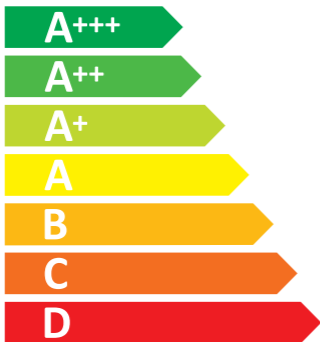

ENERG

енергия · ενεργεια

Electrolux

EOB8S39Z 944032075

70 L

1.09 kWh/cycle*

0.52 kWh/cycle*

* цикъл · cyklus · portion · zykus · πρόγραμμα · ciclo · tsükkel · ohjelma · ciklus ciklas · cikls · čiklu · cyclus · cykl · ciclu · program · cykel